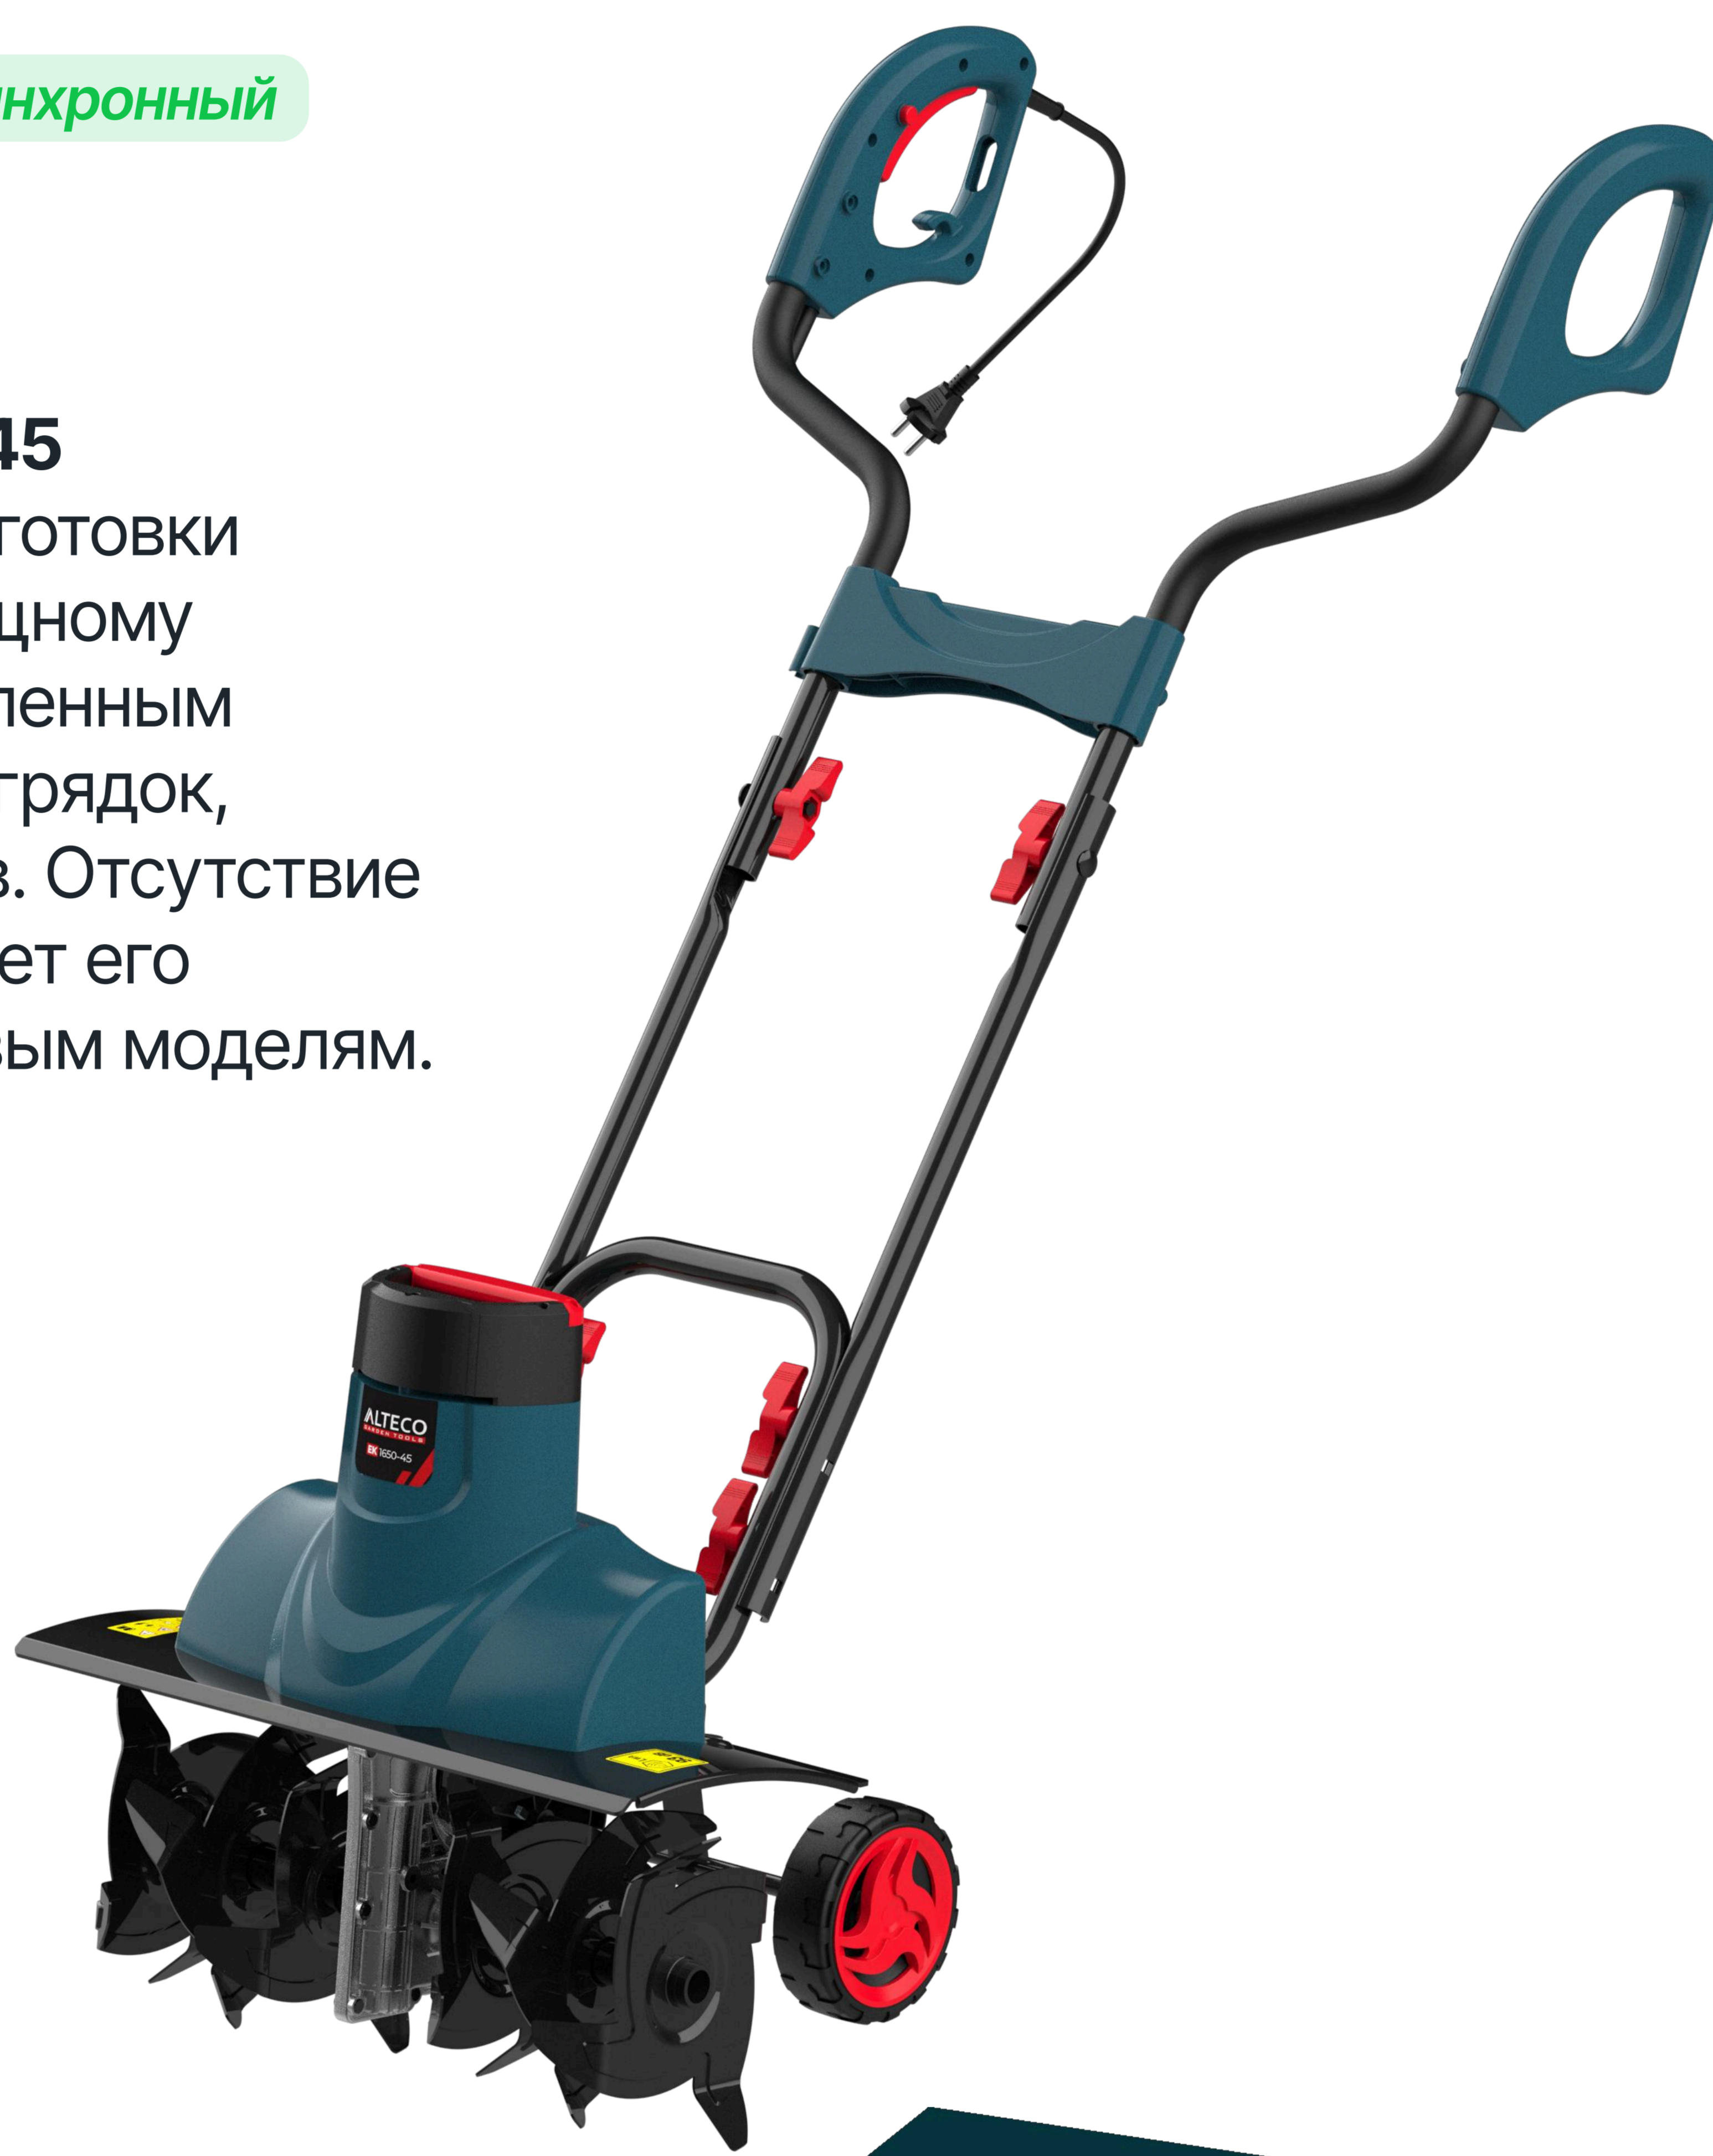

Код товара: 97382

EK 1650-45

Бытовой 1.65 кВт Ширина обработки 450 мм Асинхронный
6 фрез Компактная конструкция

Электрический культиватор ALTECO EK 1650-45 предназначен для рыхления, культивации и подготовки почвы перед посадкой растений. Благодаря мощному двигателю, широкому захвату обработки и закаленным фрезам эффективно справляется с обработкой грядок, клумб, теплиц и небольших земельных участков. Отсутствие вредных выбросов и низкий уровень шума делает его удобной и экологичной альтернативой бензиновым моделям.

ДВИГАТЕЛЬ И НАДЕЖНОСТЬ

- Мощный двигатель 1.65 кВт
- 6 закаленных фрез
- Простое обслуживание

УПРАВЛЕНИЕ И АВТОМАТИКА

- Ширина обработки 450 мм
- Предохранитель включения
- Крючок для удлинителя
- Для небольших и средних участков
- Для теплиц, клумб и грядок

КОНСТРУКЦИЯ И ЭРГОНОМИКА

- Отсутствие вредных выбросов
- Низкий уровень шума
- Защитный щиток
- Эргономичные рукоятки
- Компактная конструкция
- Складная рукоятка

Комплектация:

- Инструкция по эксплуатации × 1 шт.
- Колеса × 2 шт.
- Комплект фрез × 1 шт.

						ОСОБЕННОСТИ				
50 Гц	кВт	мм	мм	об/мин	м²	Предохранитель включения	Защитный щиток	Складная рукоятка	Вес нетто, кг	Упаковка, мм
220	1.65	450	220	300	300	•	•	•	13.8	510x490x310